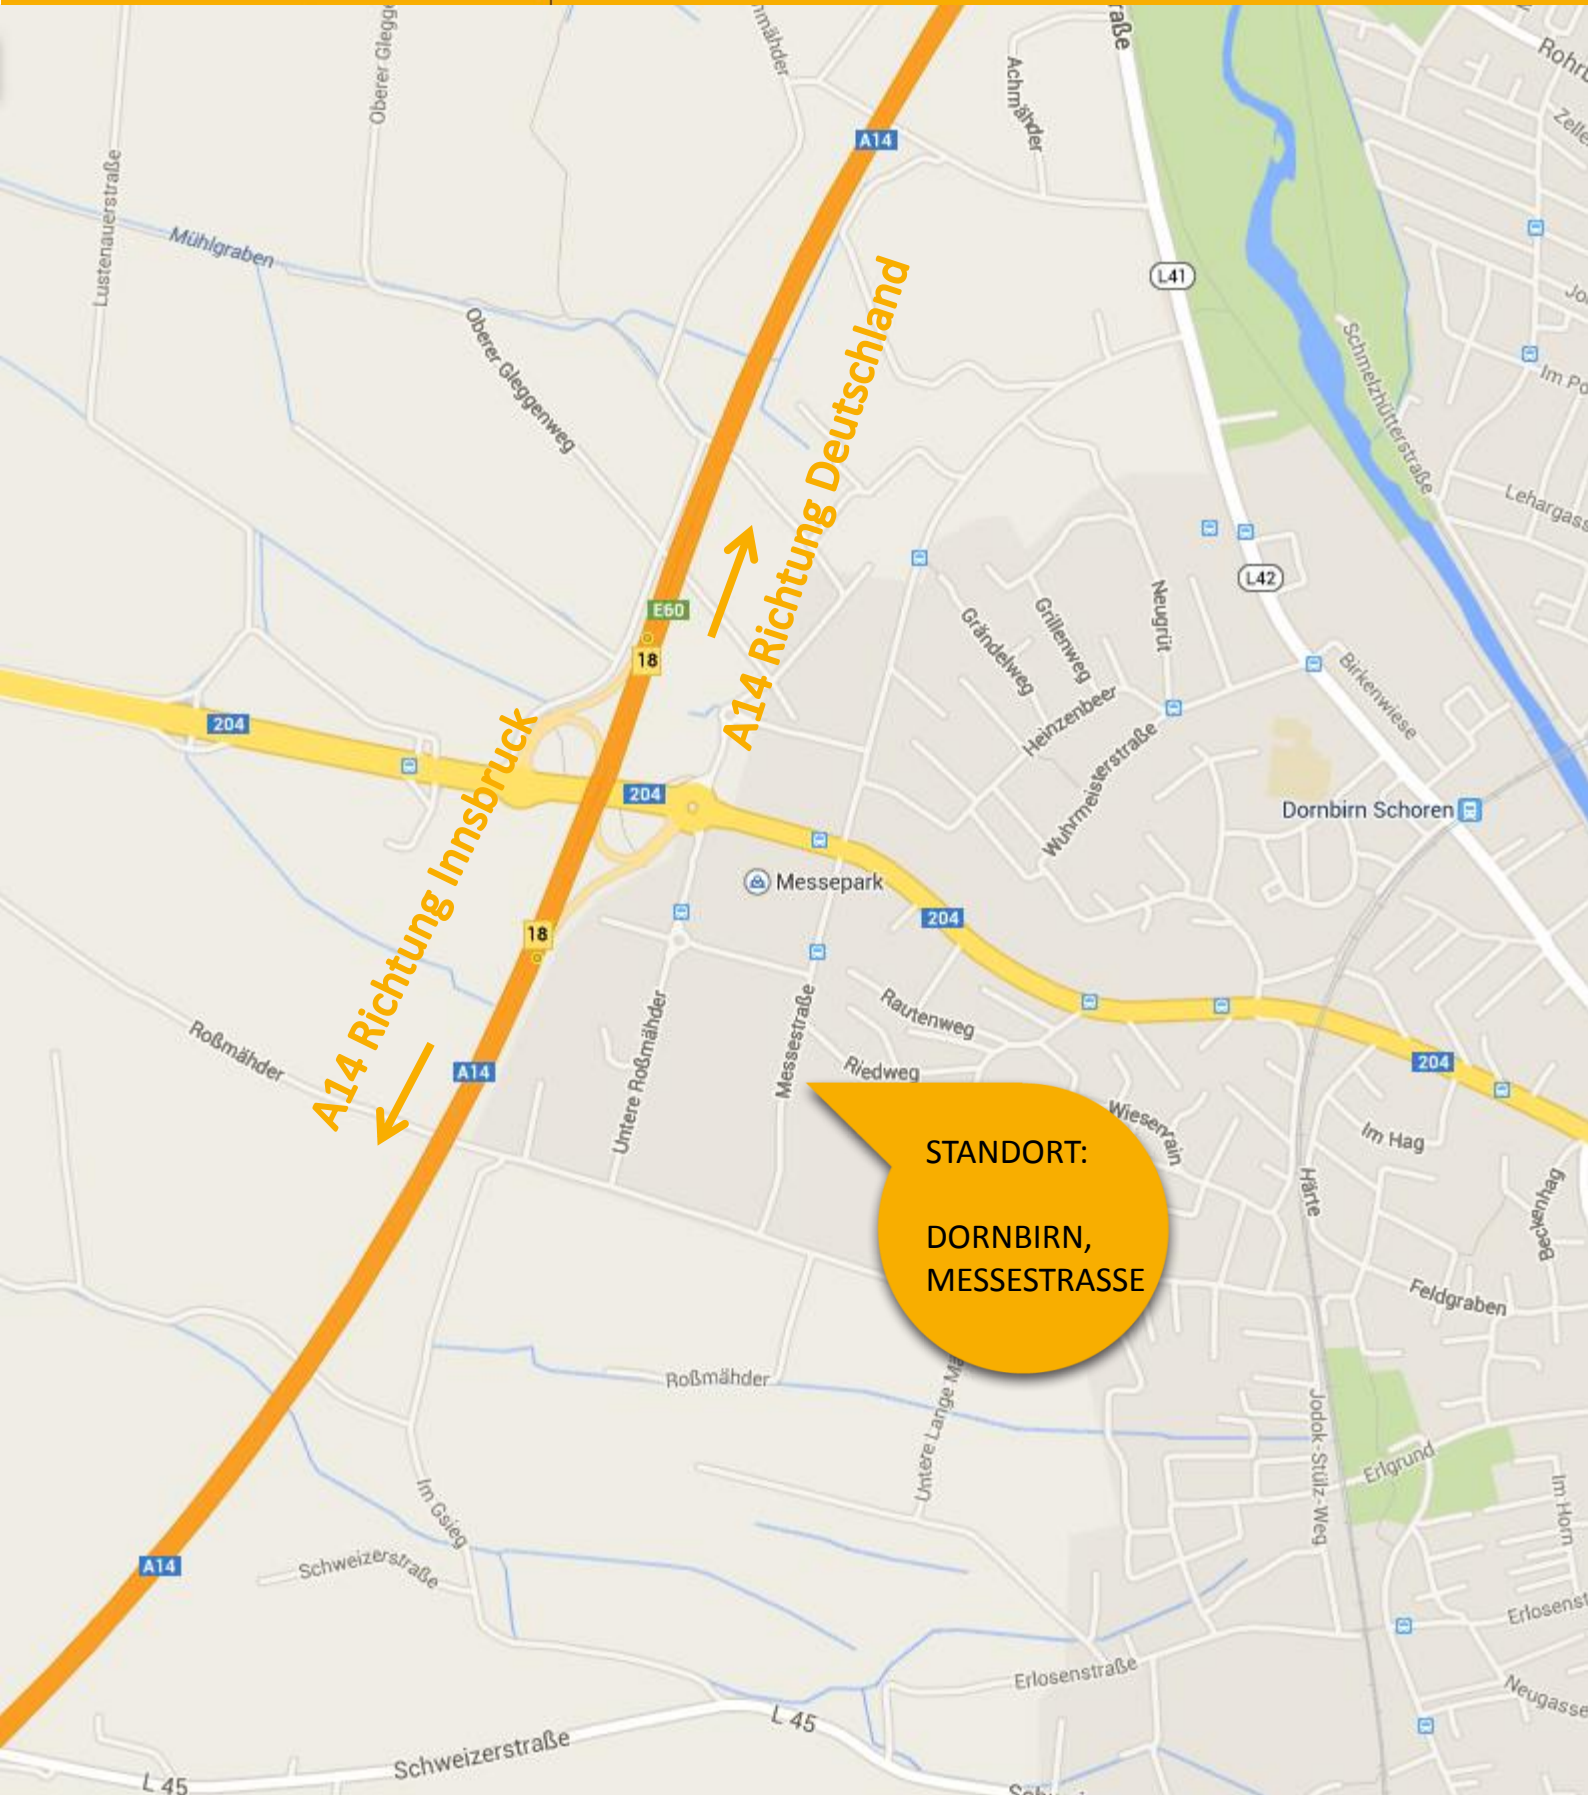

Quelle: google.at